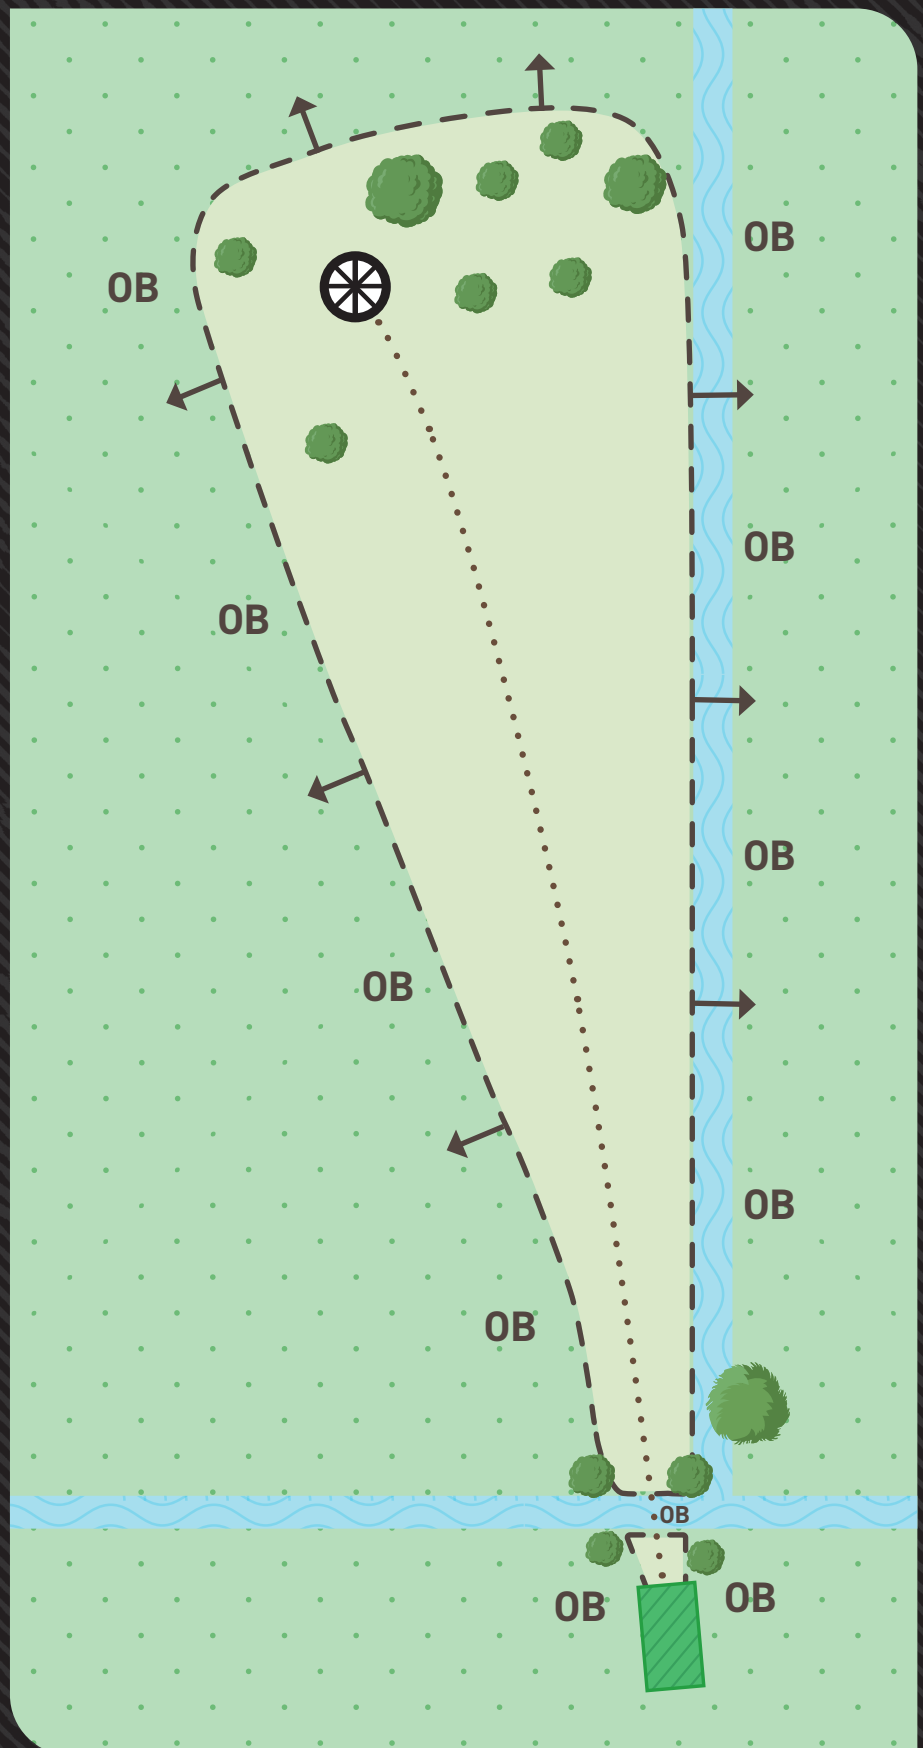

PAR 3

86 M
-3,7

Väylä jaettu kahteen osaan.
Ennen ojaa OB vasemmalla
ja oikealla sekä ojan reunaa
pitkin. Oja OB. Ojan jälkeen
saaren ympäri kiertää OB.
Normaalit OB-säännöt.

MUKKULA

DISC GOLF

PARK

11

PAR 3

87 M
+/- 0

OB ympäröi koko väylän.

MUKKULA

DISC GOLF

PARK

12

PAR 3

110 M
-1,0

Väylä jaettu kahteen osaan. Ennen ojaa väylällä OB vasemmalla ja oikealla sekä ojan reunaa pitkin. Oja OB. Ojan jälkeen väylän ympäri kiertää OB-alue. Normaalit OB-säännöt.

MUKKULA

DISC GOLF

PARK

13

PAR 3

68^M
+0,7