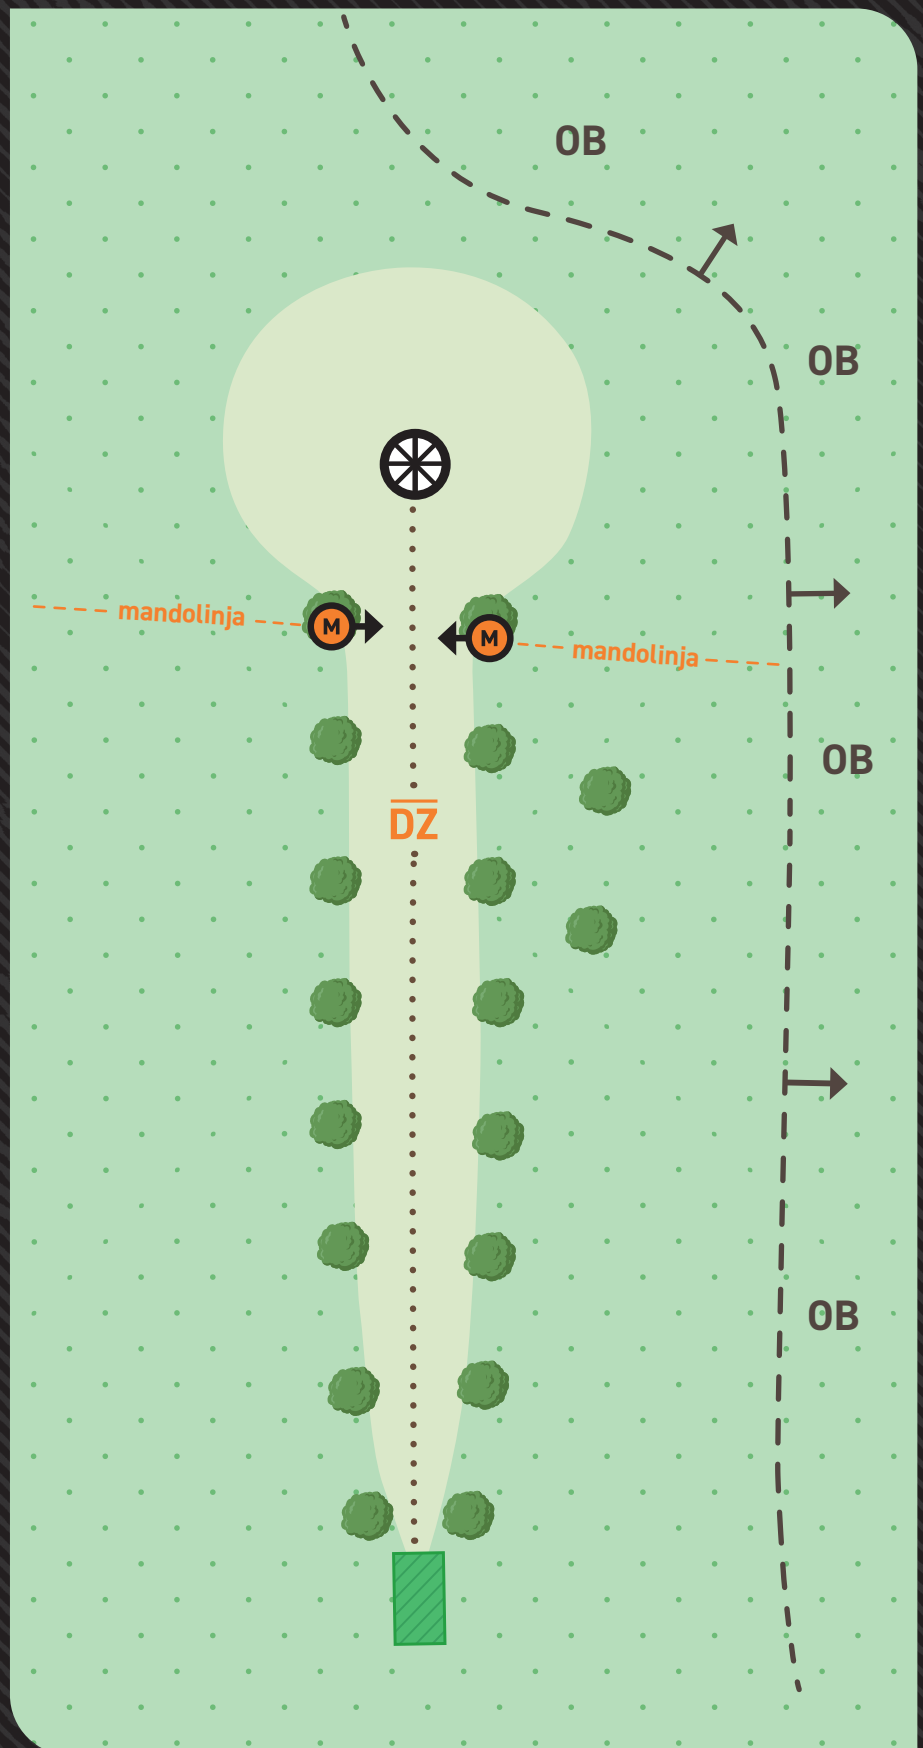

Väylä jaettu kahteen osaan. Ennen ojaa väylällä OB vasemmalla ja oikealla sekä ojan reunaa pitkin. Oja OB. Ojan jälkeen väylän ympäri kiertää OB-alue. Normaalit OB-säännöt.

MUKKULA

DISC GOLF

PARK

13

PAR 3

68^M
+0,7

Väylän lopussa tuplamando. Jos tuplamando suoritetaan väärin, niin jatko joko edelliseltä heittopaikalta tai drop zonelta (DZ) kunnes tuplamando on suoritettu oikein. Oikealla ja korin takana menevä viereinen väylä on OB-alueita.