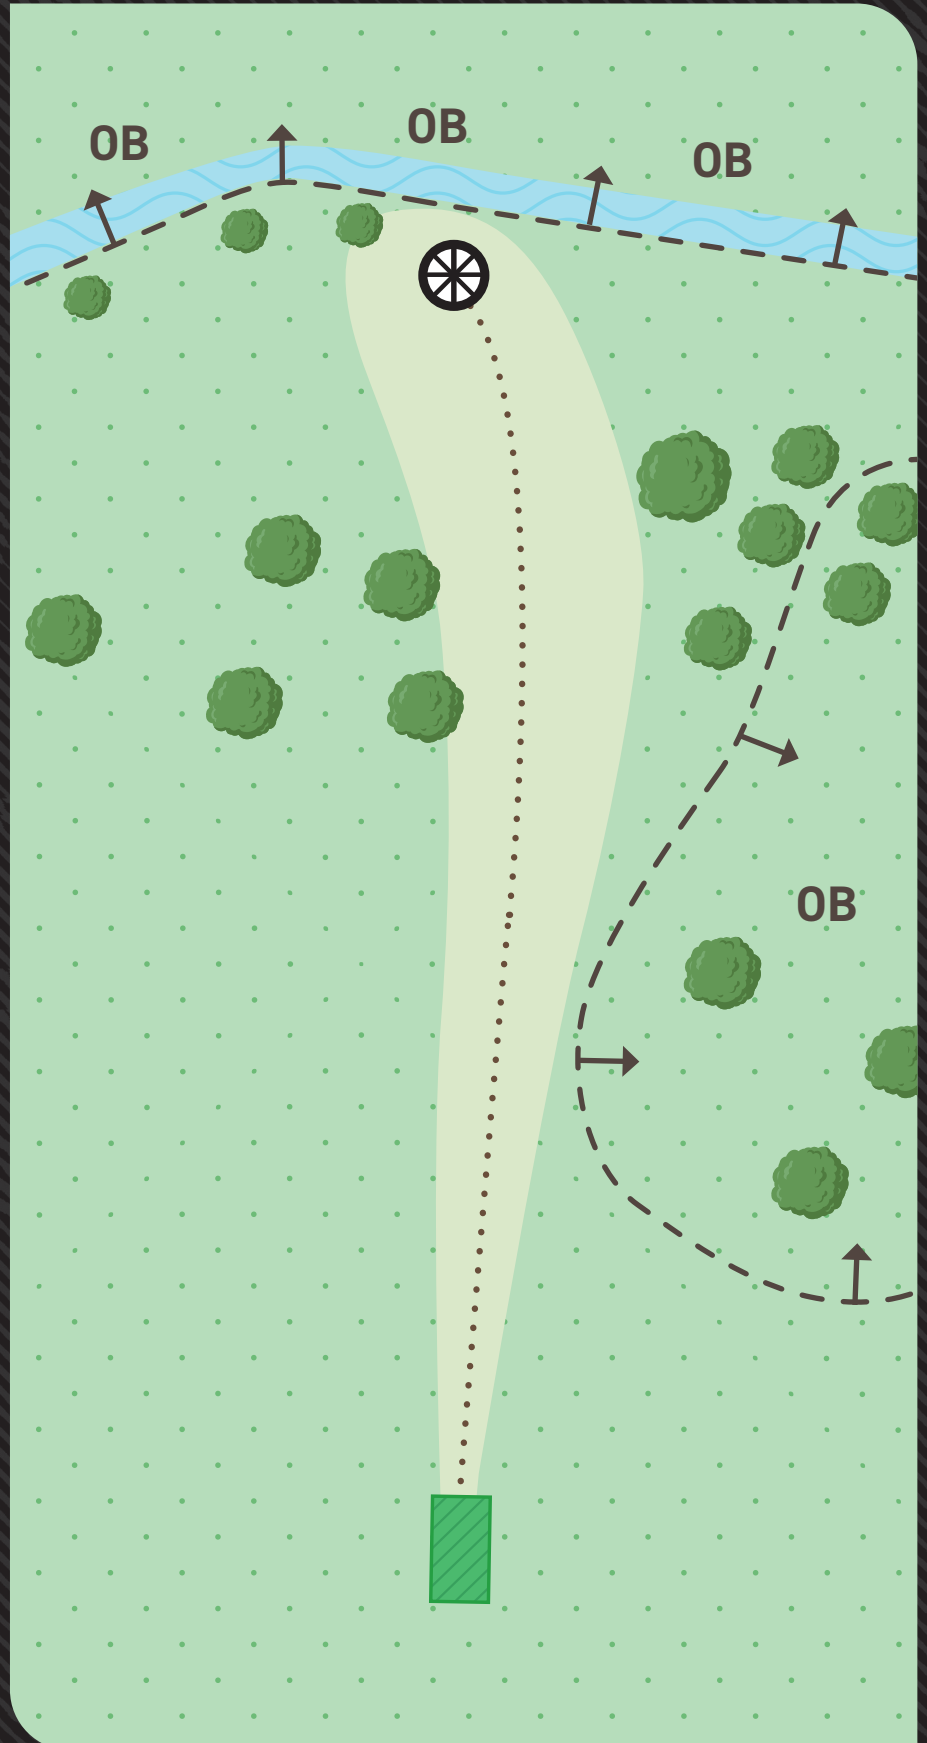

PARK

16

PAR 3

104 M
-1,1

Väylän oikealla edellisen väylän pelialue on OB-alueetta. Väylän perällä oja OB:n rajana.

MUKKULA

DISC GOLF

PARK