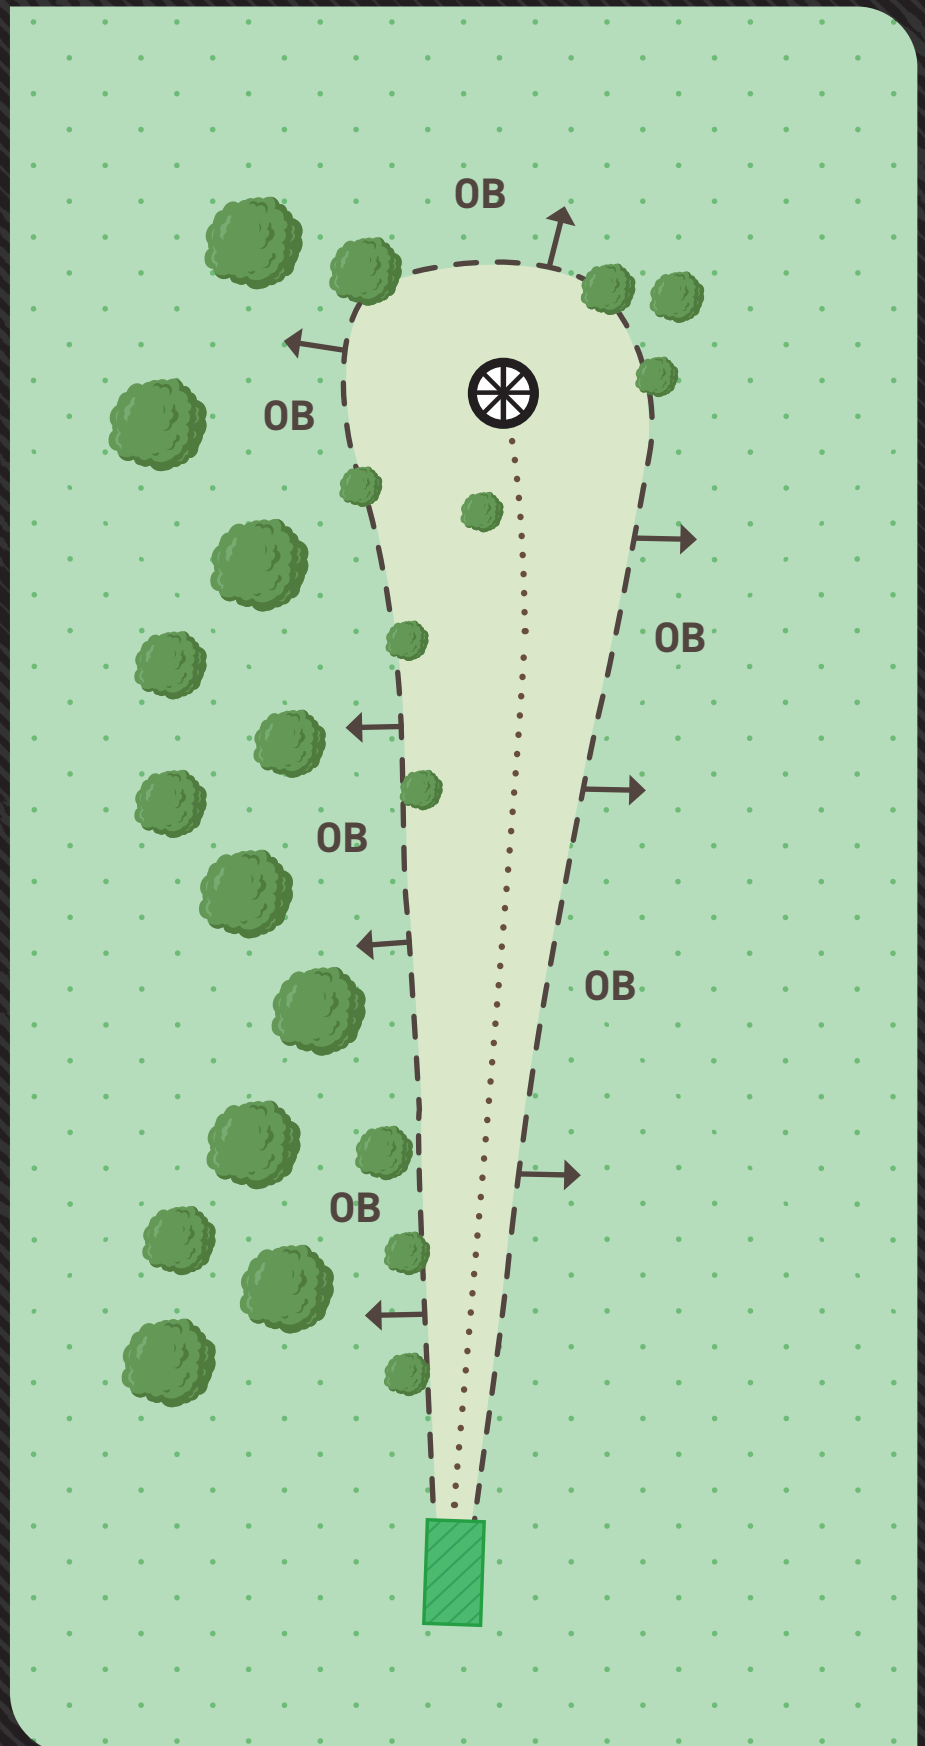

MUKKULA

DISC GOLF

PARK

11

PAR 3

87 M
+/- 0

OB ympäröi koko väylän.