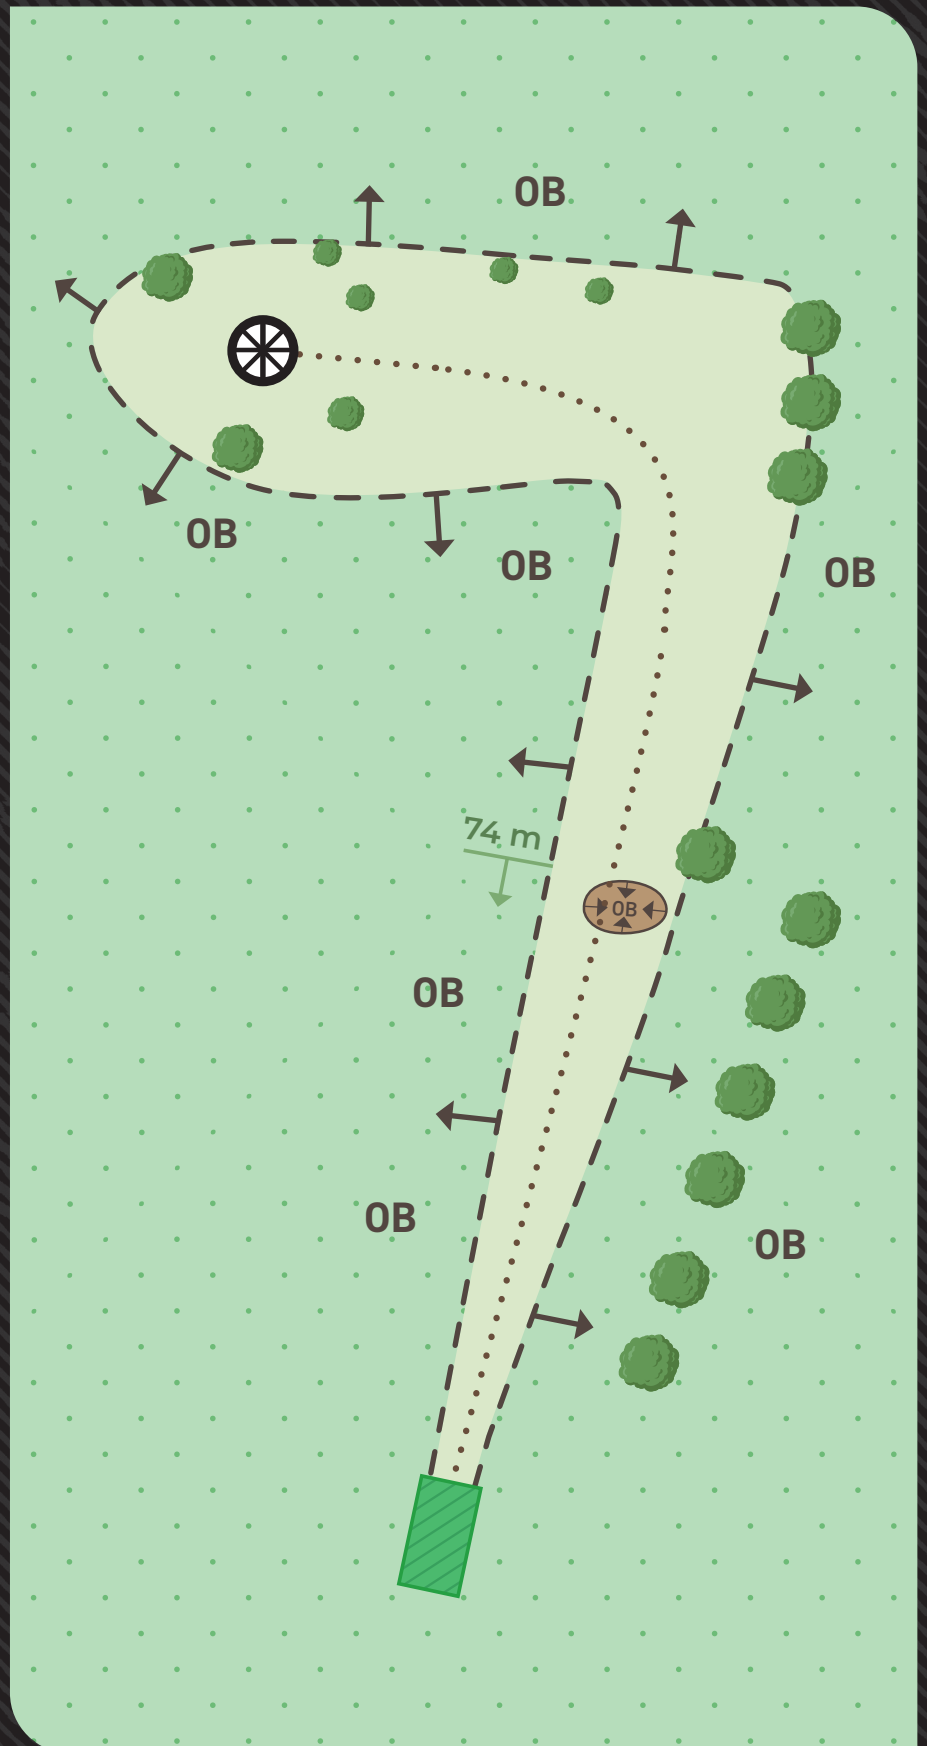

MUKKULA

DISC GOLF

PARK

15

PAR 4

159 M
+3,1

OB väylän ympärillä koko matkan. Hiekkabunkkeri väylällä on OB-alue.