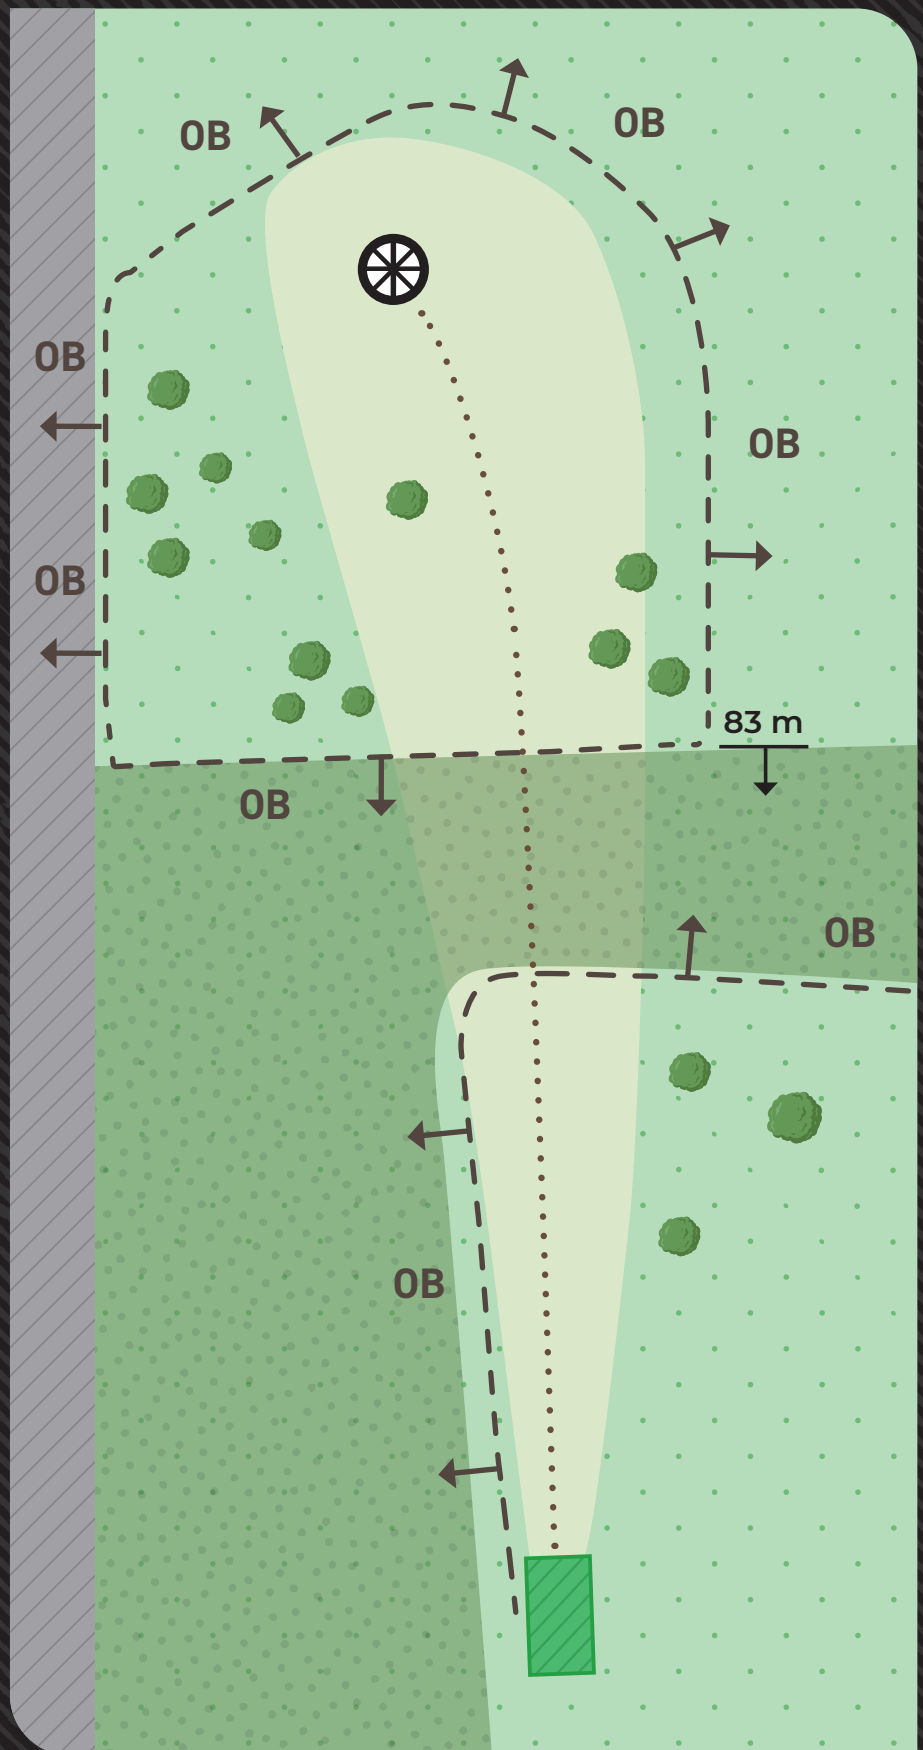

MUKKULA

DISC GOLF

PARK

9

PAR 3

140 M
+2,5

Väylä jaettu kahteen osaan.
Ennen kosteikkoa kiertää
OB:n raja. Kosteikko OB.
Kosteikon jälkeen väylän
ympäri kiertää OB-alue.
Normaalit OB-säännöt.