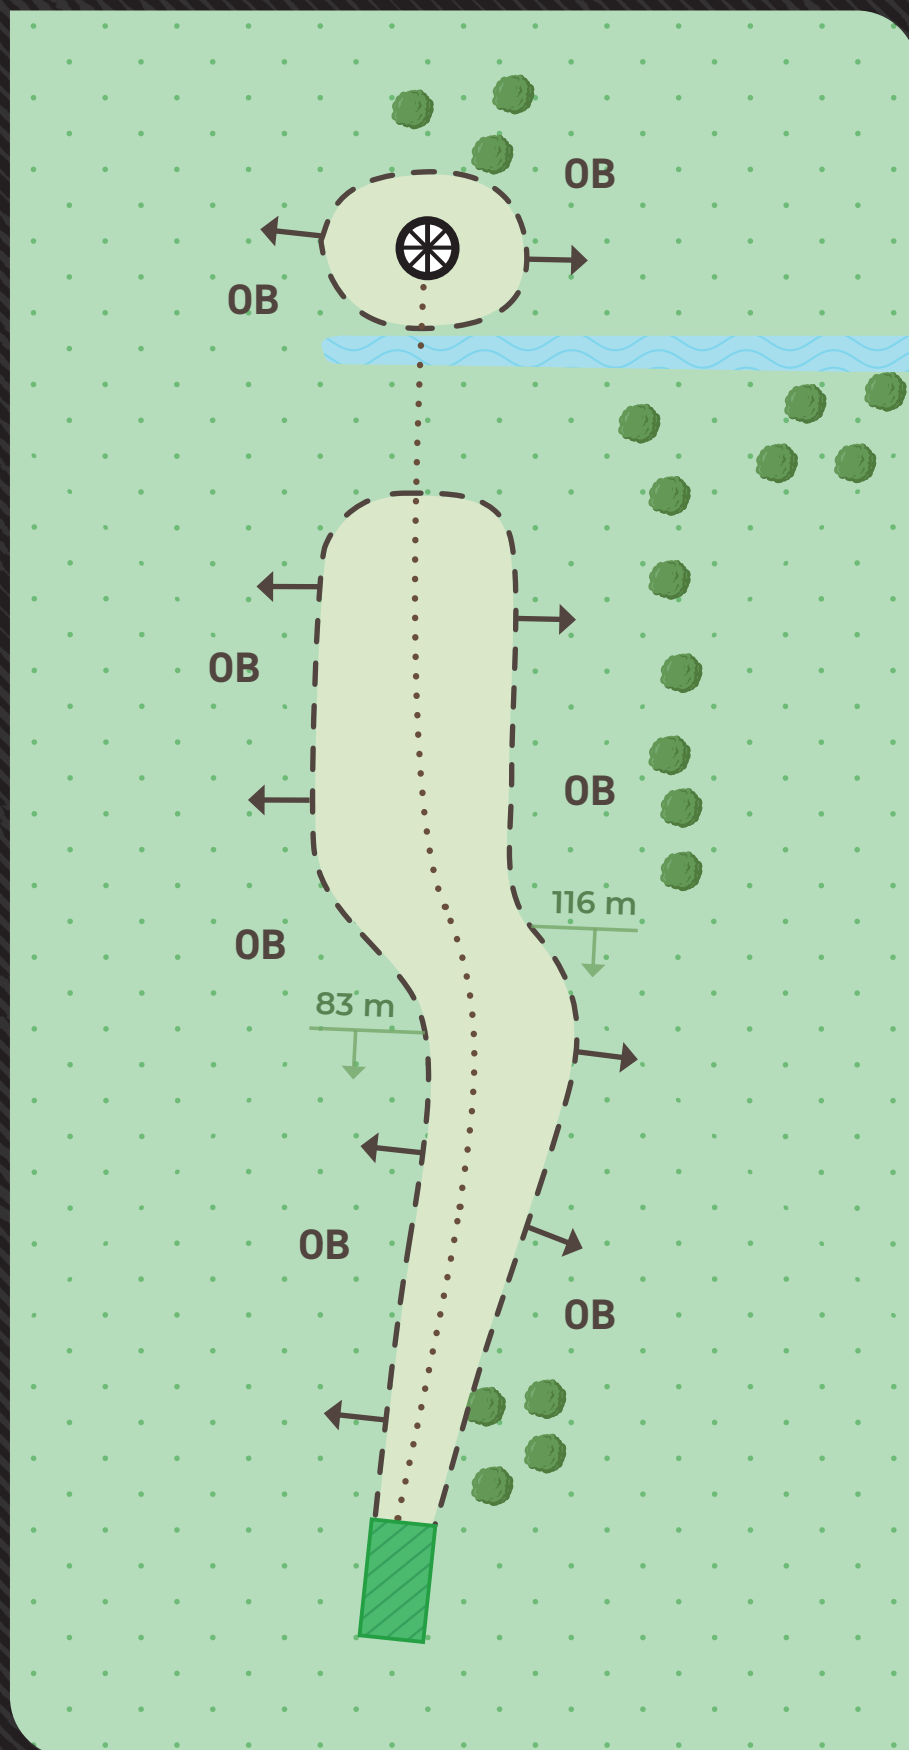

DISC GOLF

PARK

7

PAR 5

243 ^M
-3,7

Väylä jaettu kahteen osaan:
väylään ja saareen.
Molempia ympäröi OB-alue.
Normaalit OB-säännöt
voimassa väylällä.

MUKKULA

DISC GOLF

PARK

8

PAR 4

157 M
+0,5

OB väylän ympärillä koko matkan. Vasemmalla OB-raja ensin aita ja sen jälkeen siitä alkava OB-kepitys.

MUKKULA

DISC GOLF

PARK

9

PAR 3

140 M
+2,5

Väylä jaettu kahteen osaan.
Ennen kosteikkoa kiertää
OB:n raja. Kosteikko OB.
Kosteikon jälkeen väylän
ympäri kiertää OB-alue.
Normaalit OB-säännöt.

MUKKULA

DISC GOLF

PARK

10