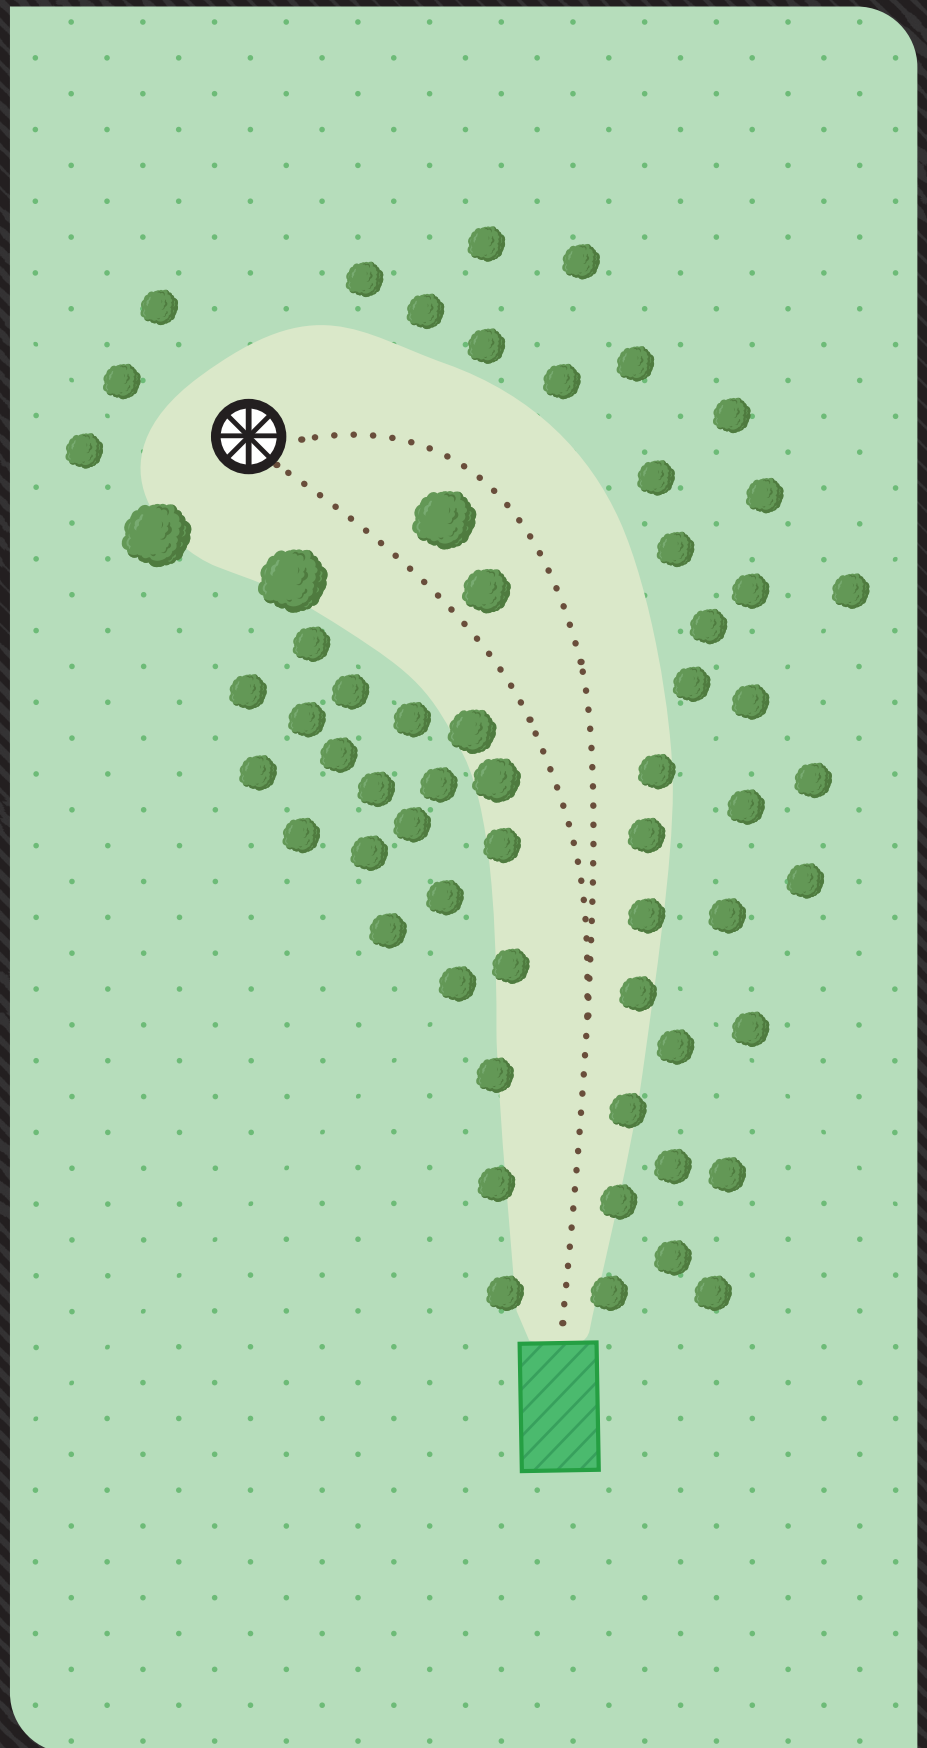

MUKKULA

DISC GOLF

PARK

2

PAR 3

64^M
+9,7

Ei OB-alueita.