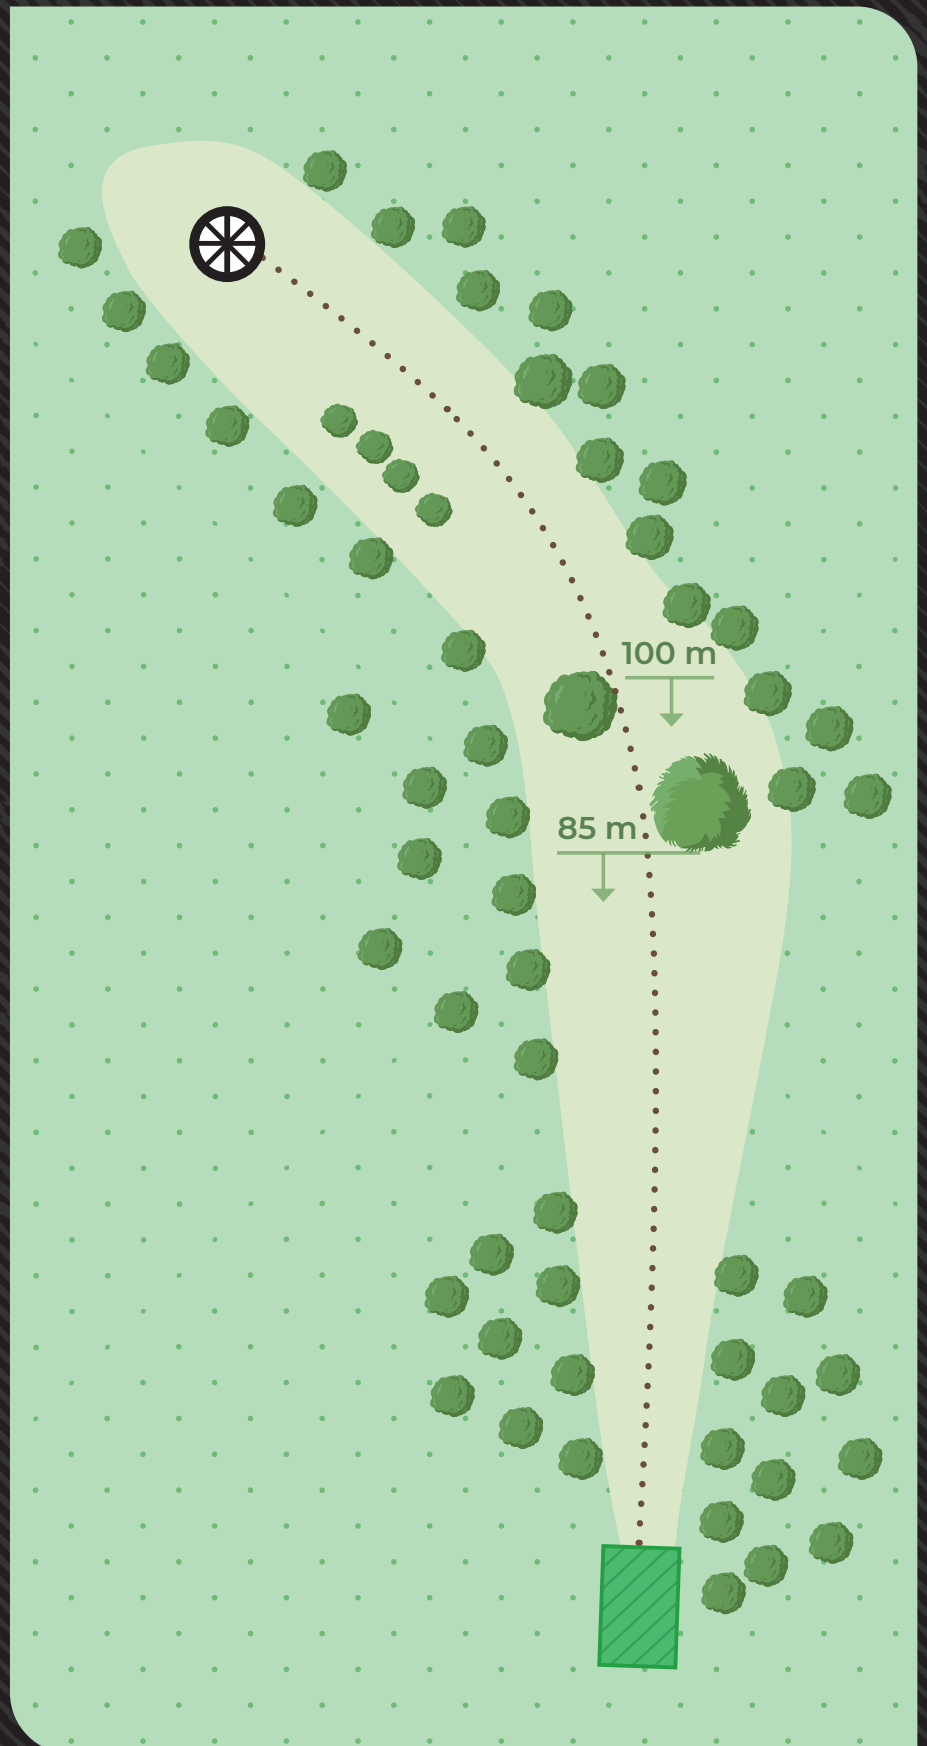

MUKKULA

DISC GOLF

PARK

3

PAR 3

151^M
-12,5

Ei OB-alueita.