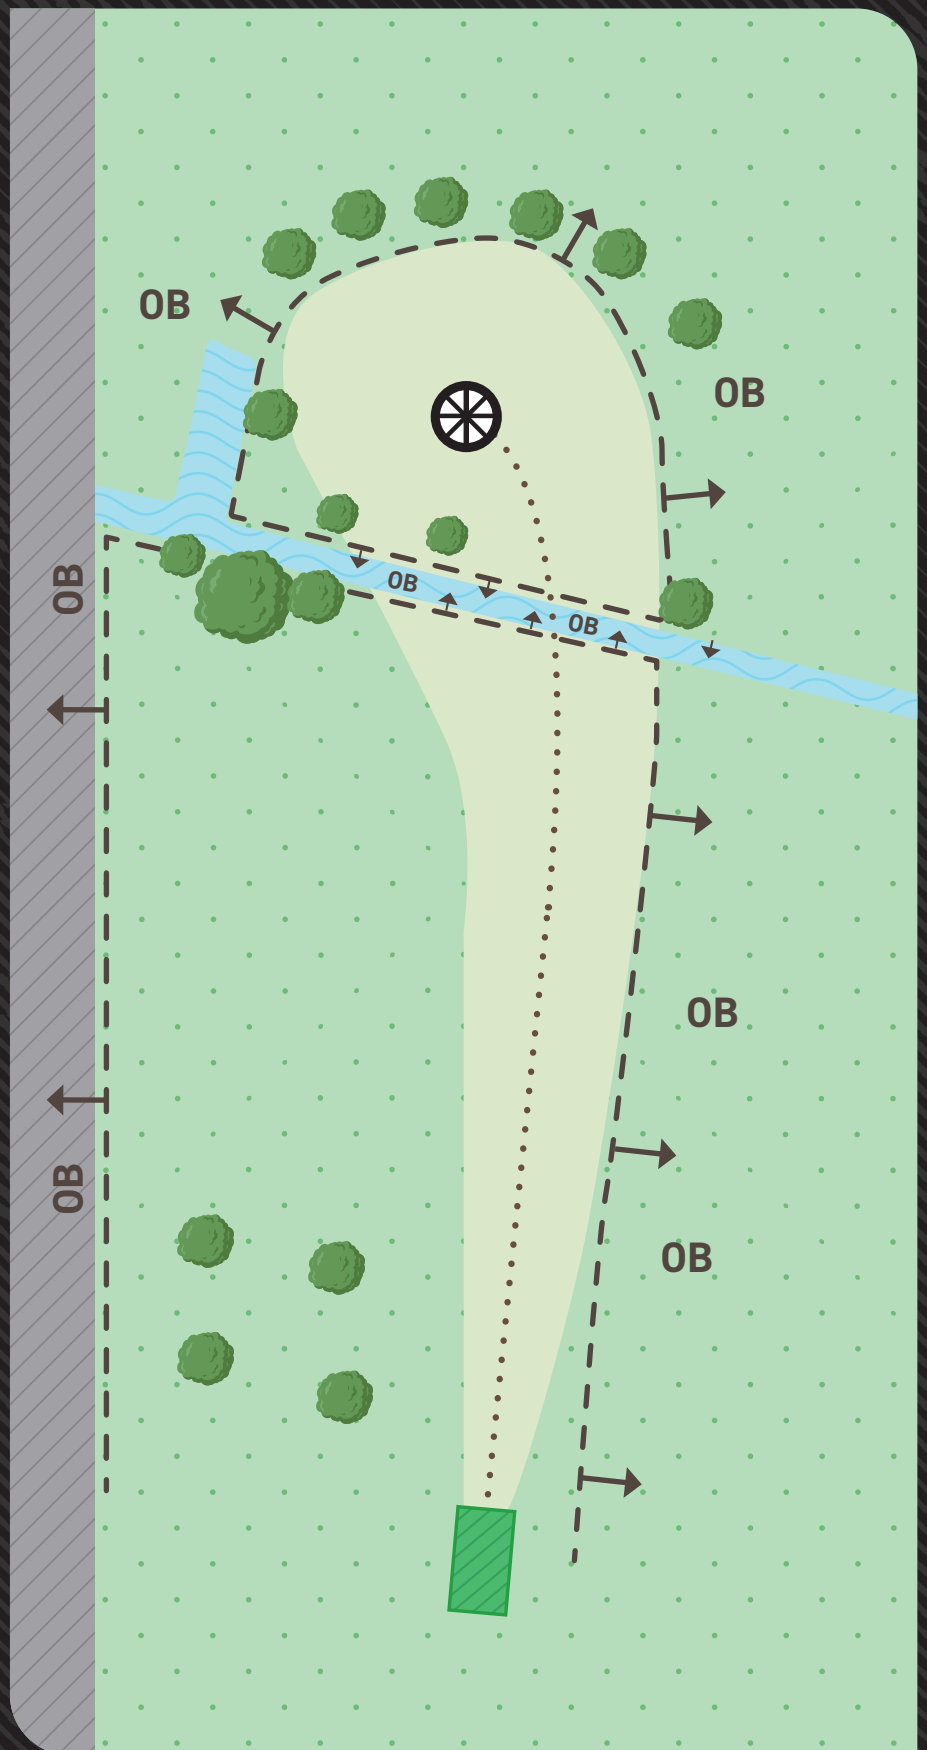

9

PAR 3

140 M
+2,5

Väylä jaettu kahteen osaan.
Ennen kosteikkoa kiertää
OB:n raja. Kosteikko OB.
Kosteikon jälkeen väylän
ympäri kiertää OB-alue.
Normaalit OB-säännöt.

MUKKULA

DISC GOLF

PARK

10

PAR 3

86 M
-3,7

Väylä jaettu kahteen osaan.
Ennen ojaa OB vasemmalla
ja oikealla sekä ojan reunaa
pitkin. Oja OB. Ojan jälkeen
saaren ympäri kiertää OB.
Normaalit OB-säännöt.

MUKKULA

DISC GOLF

PARK

11

PAR 3