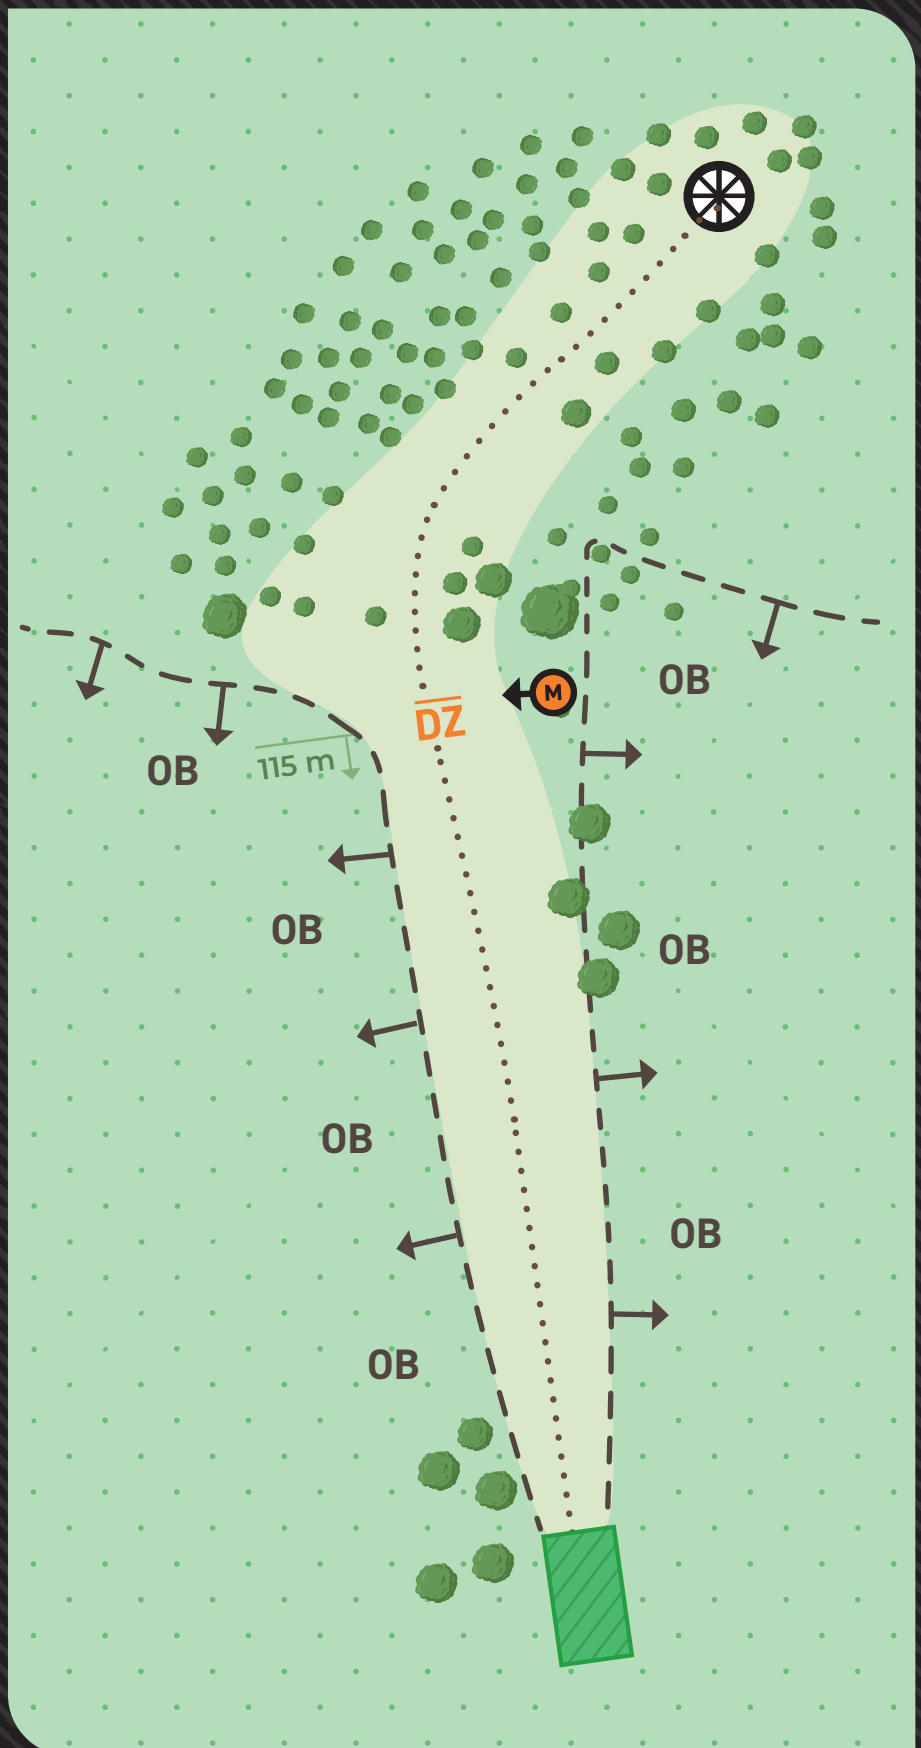

DISC GOLF

PARK

5

PAR 5

212 M
+12,4

OB väylän vasemmalla ja oikealla. Väylällä mando oikealla ja drop zone. Kierro vasemmalta. Jatko drop zonelta tai edelliseltä heittopaikalta, jos mando suoritetaan väärin. Drop zone vain väärin suoritettua mandoa varten.

MUKKULA

DISC GOLF

PARK

6

PAR 4

120 M
-13,3

OB-raja väylän takaosassa
oleva aita. Aidan tehtaan
puoli OB-aluetta.

MUKKULA