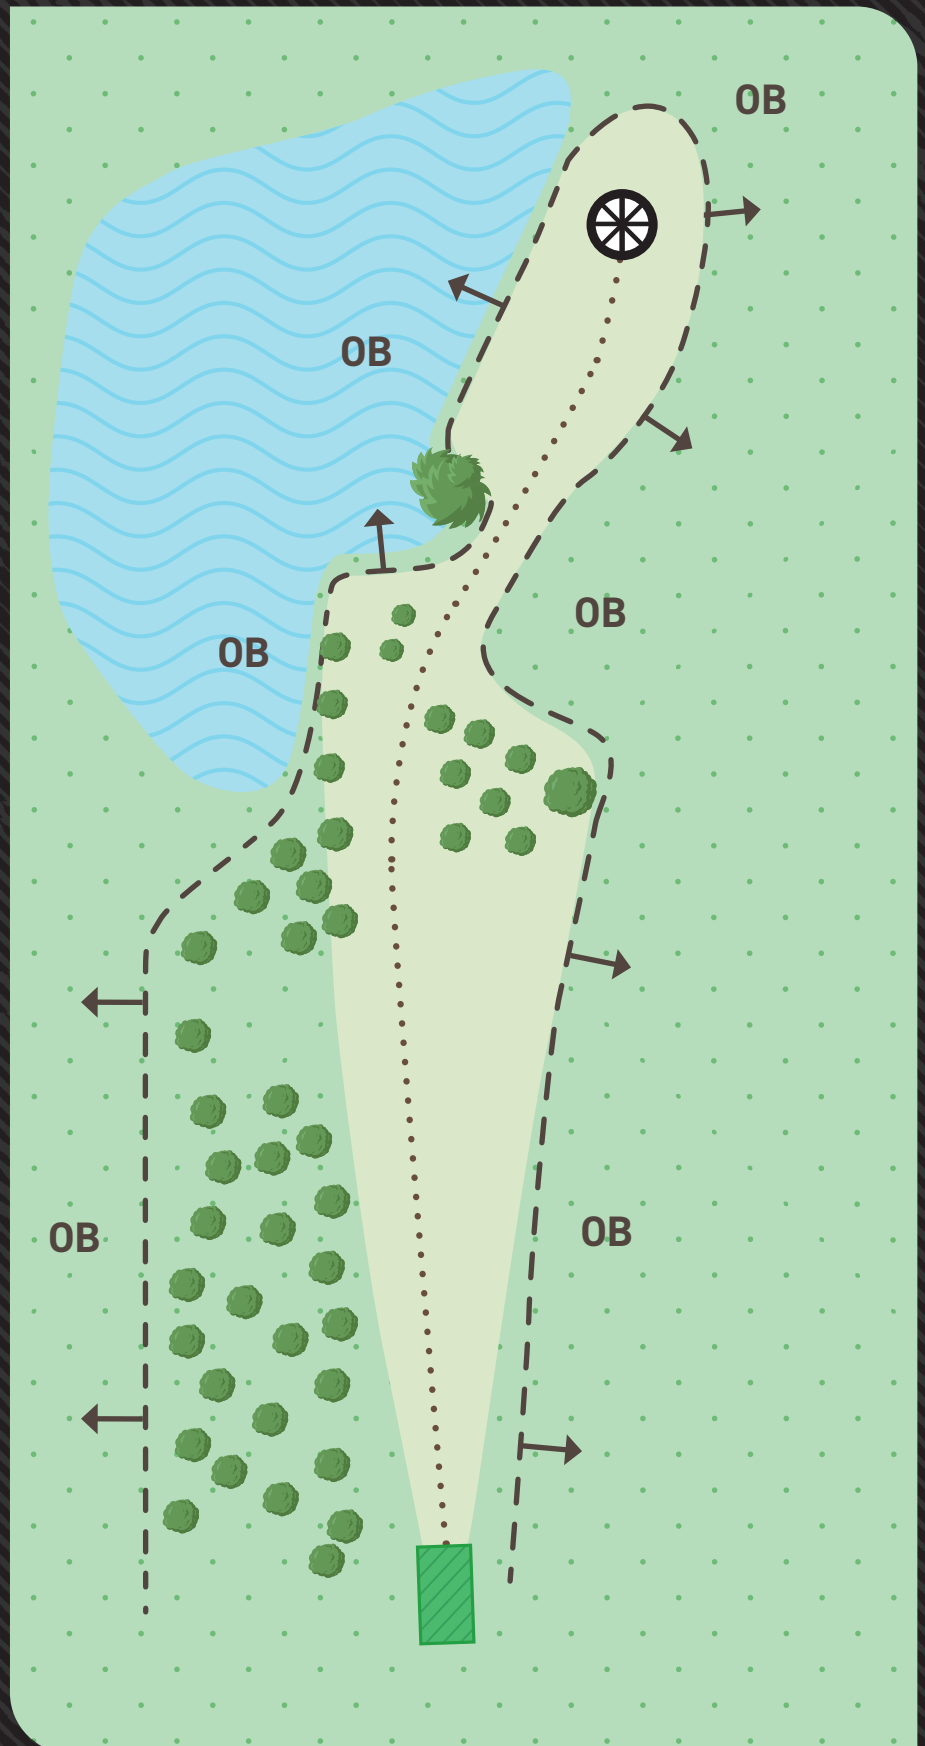

PARK

8

PAR 4

157 M
+0,5

OB väylän ympärillä koko matkan. Vasemmalla OB-raja ensin aita ja sen jälkeen siitä alkava OB-kepitys.

MUKKULA

DISC GOLF

PARK