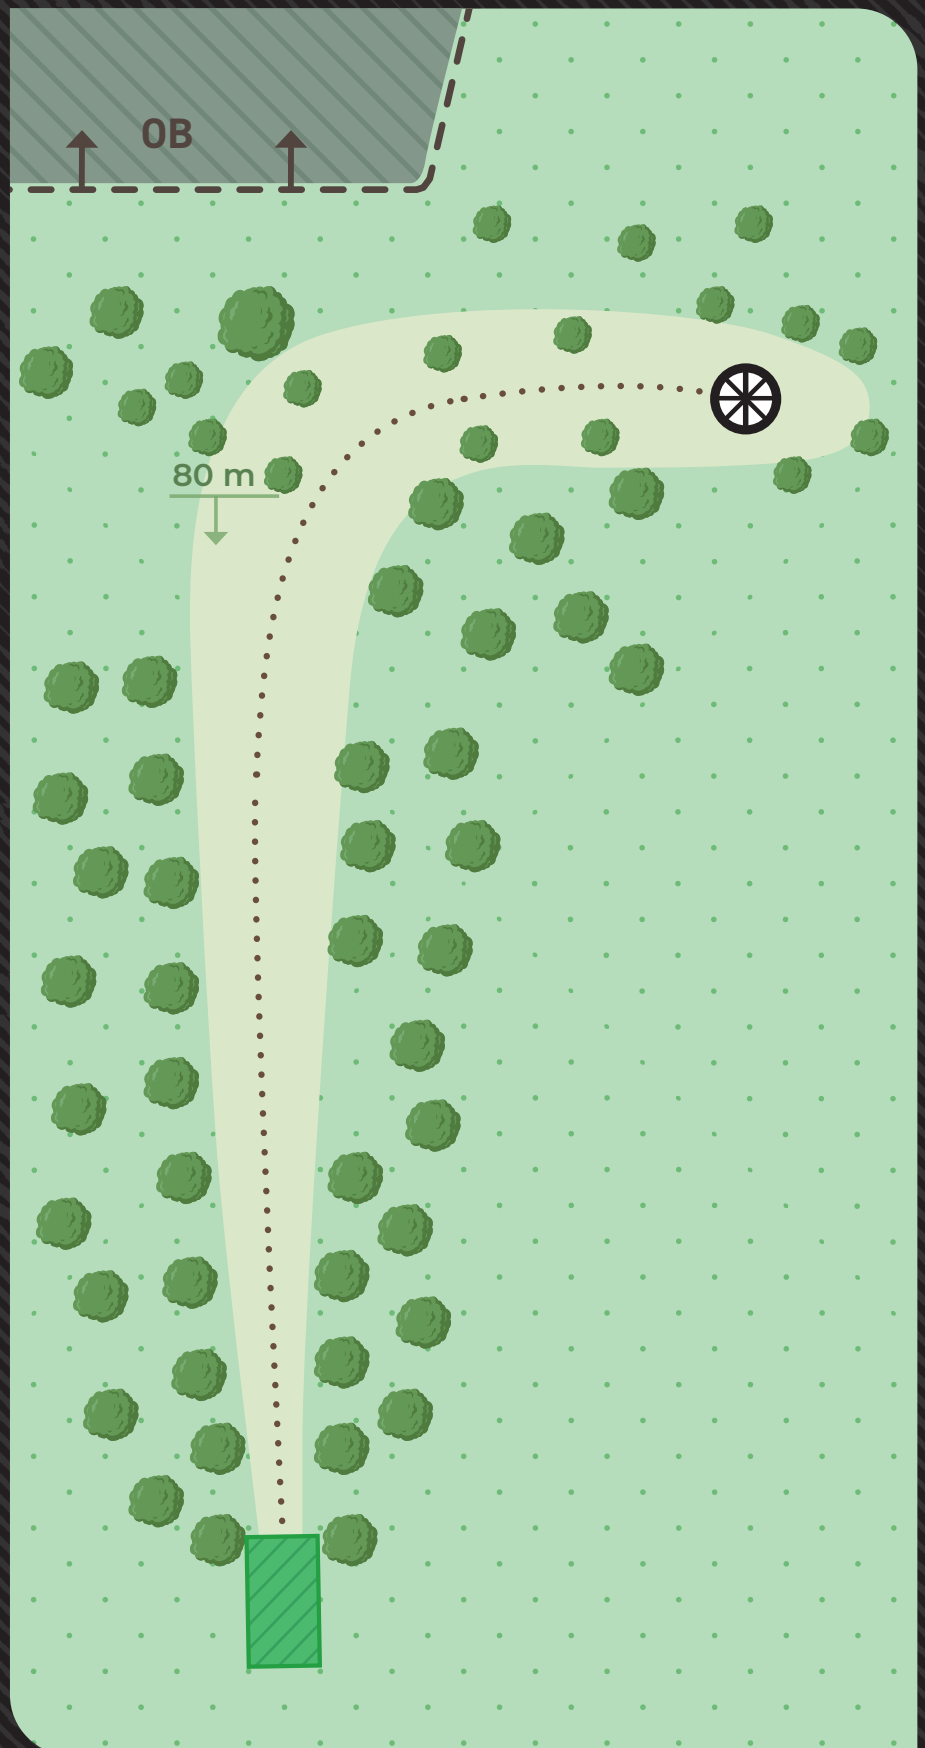

MUKKULA

DISC GOLF

PARK

6

PAR 4

120 M
-13,3

OB-raja väylän takaosassa
oleva aita. Aidan tehtaan
puoli OB-aluetta.

MUKKULA

DISC GOLF

PARK

7

PAR 5

243 ^M
-3,7

Väylä jaettu kahteen osaan:
väylään ja saareen.
Molempia ympäröi OB-alue.
Normaalit OB-säännöt
voimassa väylällä.

MUKKULA

DISC GOLF