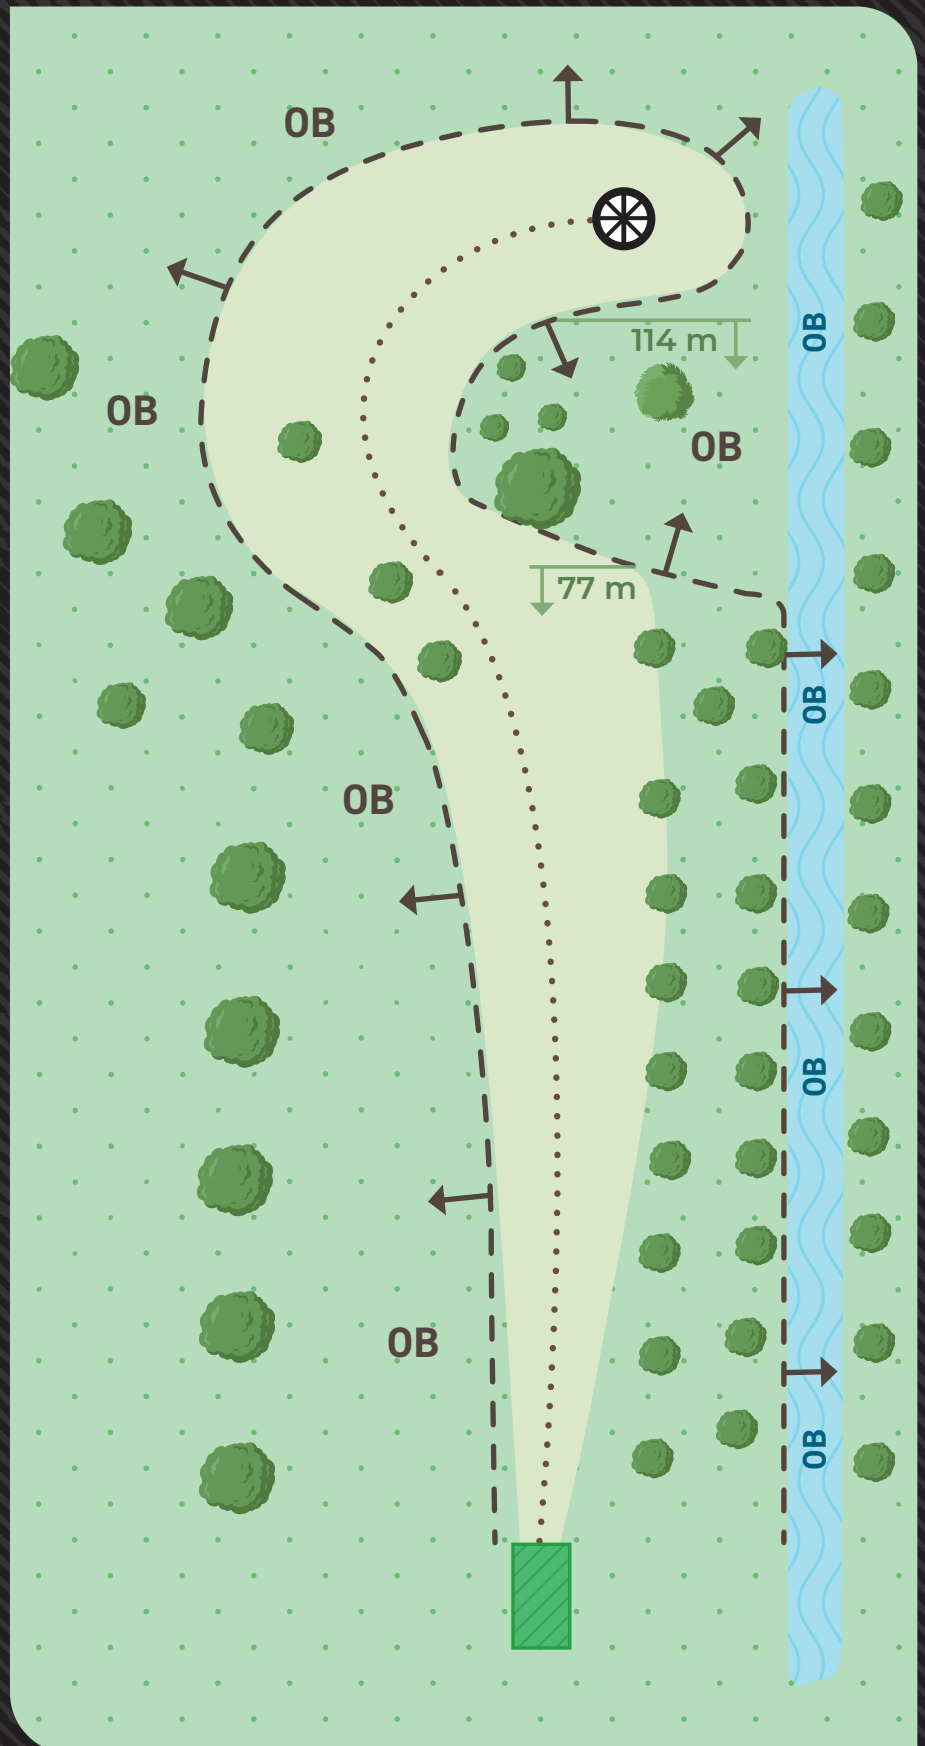

PARK

16

PAR 3

104 M
-1,1

Väylän oikealla edellisen väylän pelialue on OB-alueetta. Väylän perällä oja OB:n rajana.

MUKKULA

DISC GOLF

PARK

17

PAR 3

129^M
+0,7

OB väylän ympärillä koko matkan.

MUKKULA

DISC GOLF

PARK

18