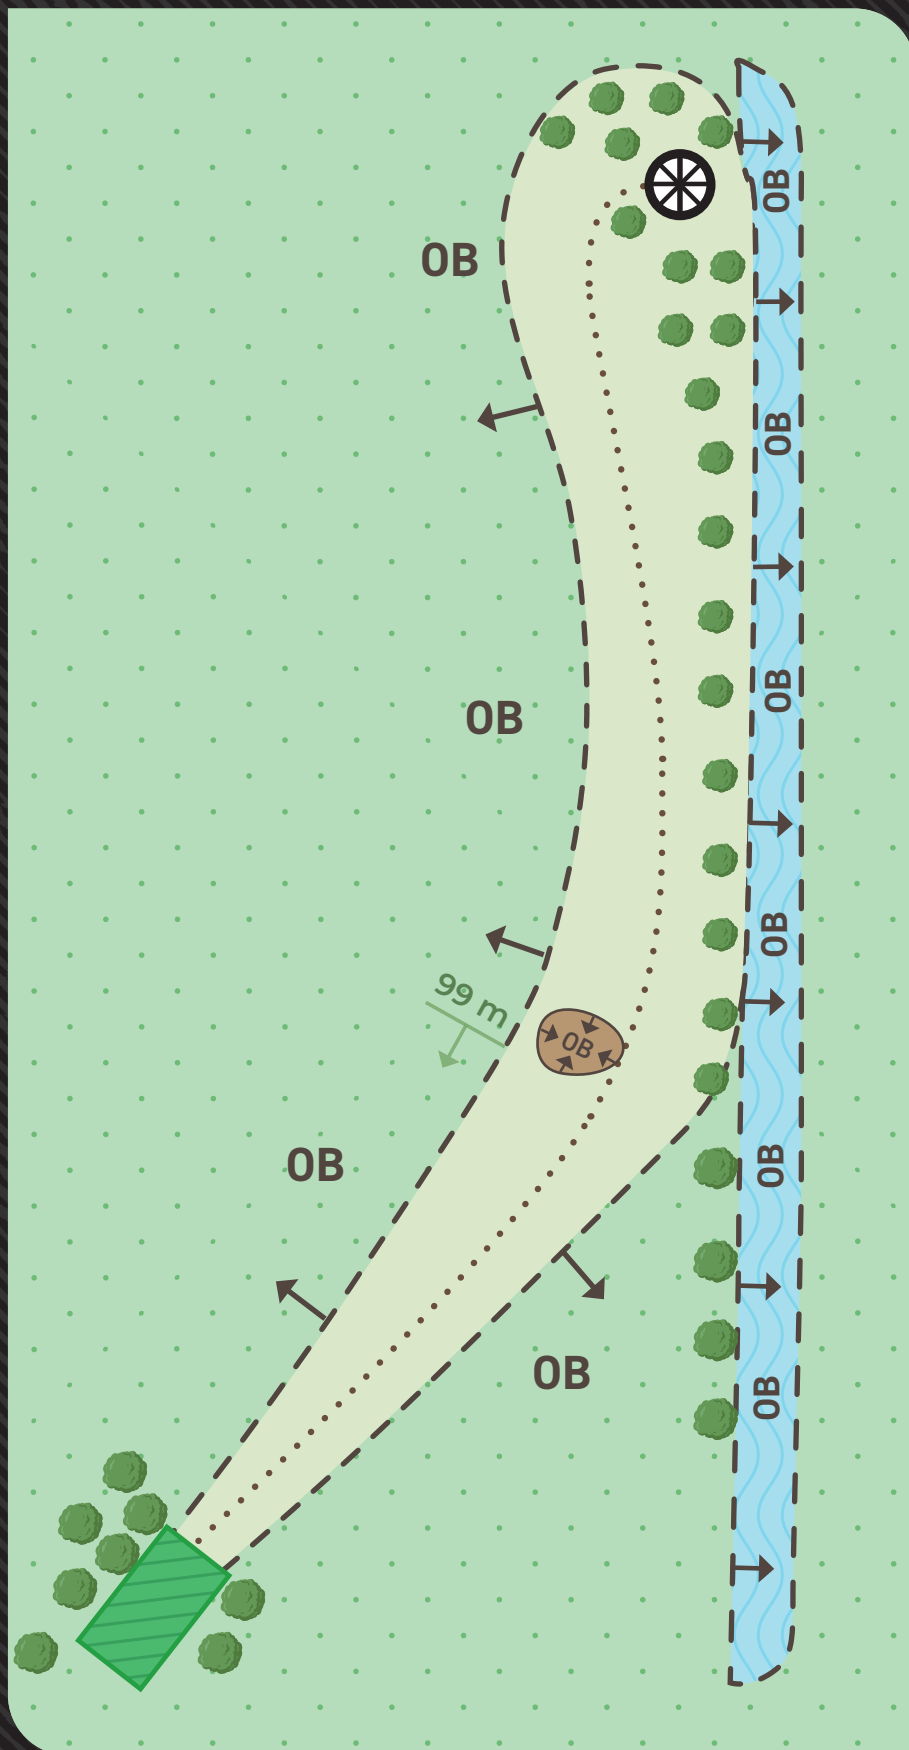

MUKKULA

DISC GOLF

PARK

4

PAR 4

239 M
-5,2

OB kiertää väylän ympäri
koko matkan. Hiekkabunkkeri
väylällä on OB-alue.

MUKKULA

DISC GOLF

PARK

5

PAR 5

212 M
+12,4

OB väylän vasemmalla ja oikealla. Väylällä mando oikealla ja drop zone. Kierro vasemmalta. Jatko drop zonelta tai edelliseltä heittopaikalta, jos mando suoritetaan väärin. Drop zone vain väärin suoritettua mandoa varten.

MUKKULA

DISC GOLF

PARK

6

PAR 4

120 M
-13,3

OB-raja väylän takaosassa
oleva aita. Aidan tehtaan
puoli OB-aluetta.

MUKKULA